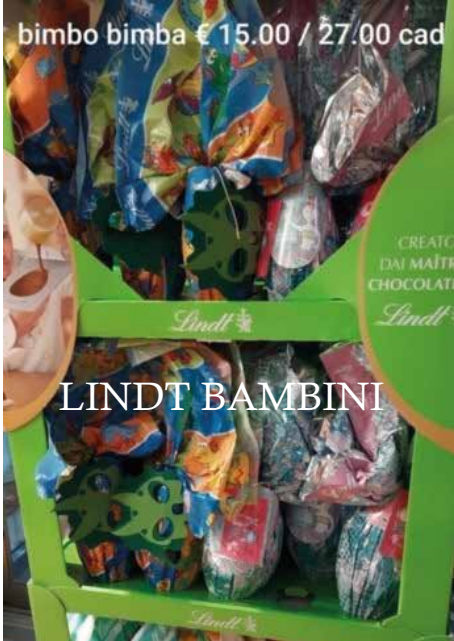

bimbo bimba € 15.00 / 27.00 cad

LINDT BAMBINI